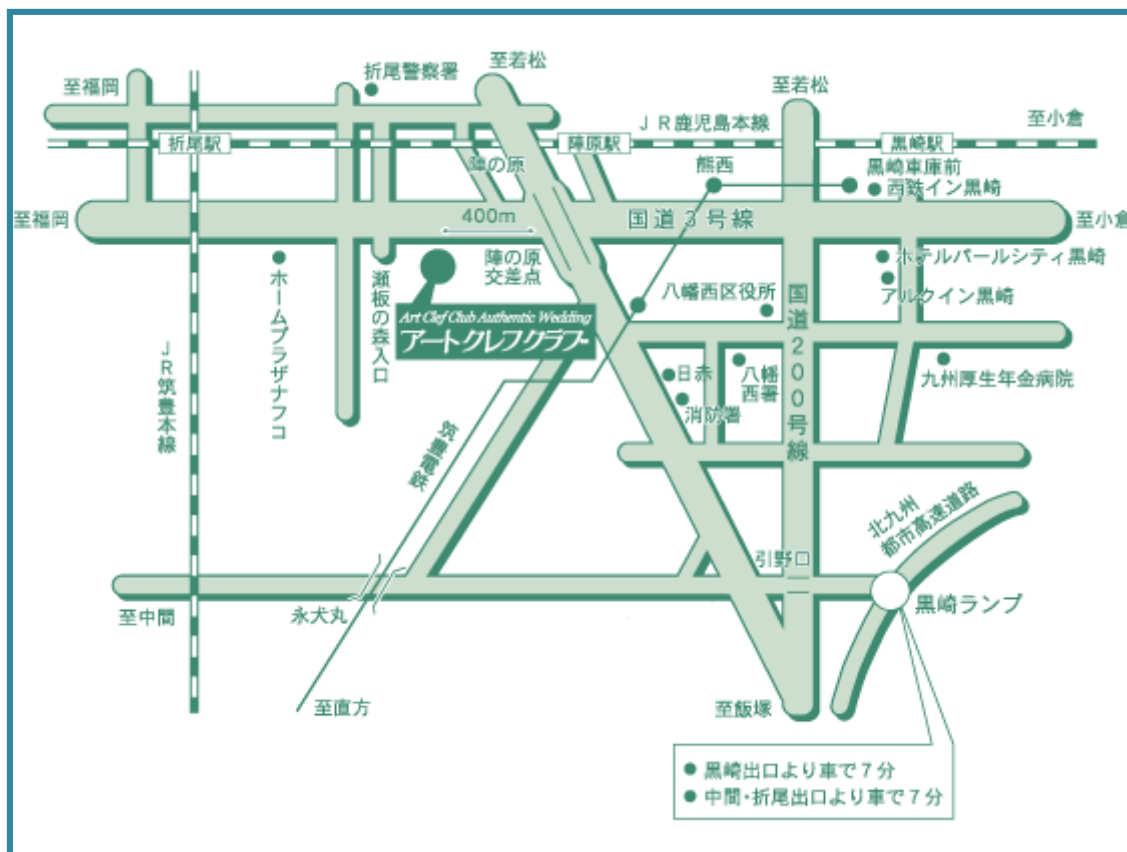

# アートクレフクラブ

〒807-0822

福岡県北九州市八幡西区瀬板2-4-7

## 《地図》

## 《交通案内》

### —バスご利用—

西鉄バスご利用の場合（折尾発、黒崎発、所要時間約10分）

折尾駅前 ○砂津行～陣の原で下車（徒歩5分）

黒崎バスセンター○中間営業所行又は大膳橋～神社下で下車（徒歩1分）

（6番のりば） ○則松方面又は中間営業所行～神社下で下車（徒歩1分）